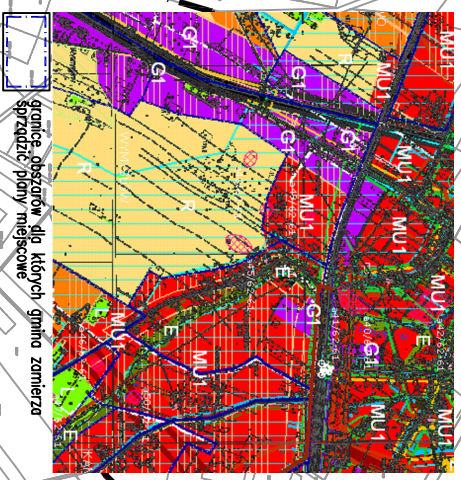

MSZCZONÓW

Linia kolejowa CE 20

Załącznik graficzny
do Uchwały nr XIII/73/07
Rady Miejskiej w Mszczonowie
z dnia 27 czerwca 2007 roku
Wycinek z mapy ewidencyjnej
Wieś: WYMYSŁÓW
skala 1:10 000

SOSNOWICA

Wyrus ze Studium uwarunkowań i kierunków
zagospodarowania przystępnego gminy Mszczonów

WYMYSŁÓW

Katowice

droga krajowa E8

Gdańsk

granice obszarów dla których gmina zamierza
sprzedać plany miejscowe

LEGENDA:

obszar objęty projektem planu miejscowego

granice miejscowości